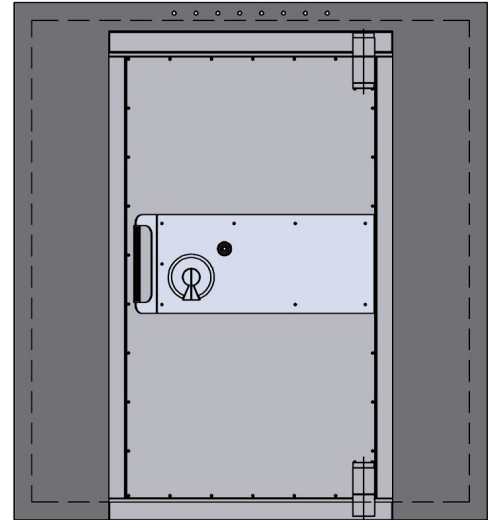

## Värdeskåp Grade III EN 1143-1

Modell	III-1500SP	III-1700 SP
<b>Utvändiga mått mm</b>		
Höjd	1834	2034
Bredd	698	1058
Djup *	728	1628
<b>Invändiga mått mm</b>		
Höjd	1500	1700
Bredd	500	860
Djup	400	1300
<b>Vikt kilo</b>	1140	2950
<b>Standardinredning</b>	3 hyllor	3 hyllor

### Anpassat för Europapall

Invändiga mått i modell 1700 är anpassad för Europapall.

Pulversläckare med skyddskåpa ingår

## Modulvalv EN 1143-1

Roburs Modulvalv är moduluppbyggt och måttanpassas helt enligt kundönskemål.

Mått i dörröppning:  
Höjd: 2 000 mm, Bredd: 900 mm  
För enkel intransport av Europapall.