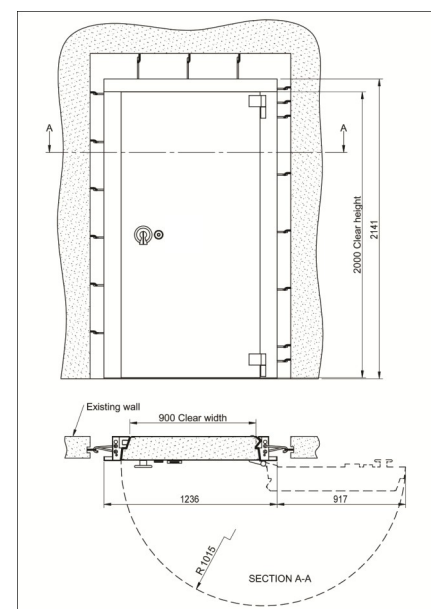

## Värdeskåp Grade III EN 1143-1

Modell	III-1500SP	III-1700 SP
<b>Utvändiga mått mm</b>		
Höjd	1834	2034
Bredd	698	1058
Djup *	728	1628
<b>Invändiga mått mm</b>		
Höjd	1500	1700
Bredd	500	860
Djup	400	1300
<b>Vikt kilo</b>	1140	2950
<b>Standardinredning</b>	3 hyllor	3 hyllor

## Modulvalv EN 1143-1

Roburs Modulvalv är moduluppbyggt och måttanpassas helt enligt kundönskemål.

Mått i dörröppning:  
Höjd: 2 000 mm, Bredd: 900 mm  
För enkel intransport av Europapall.

## Dörr Grade III EN 1143-1

Dörr för ingjutning

Mått i dörröppning:  
Höjd: 2 000 mm, Bredd: 900 mm  
För enkel intransport av Europapall.

**Robur Safe AB** är ett familjeföretag med värde- och säkerhetsförvaring som specialitet, med många år i branschen. Företaget grundades i Göteborg 1970 av Bo Blomdahl tillsammans med två kompanjoner.