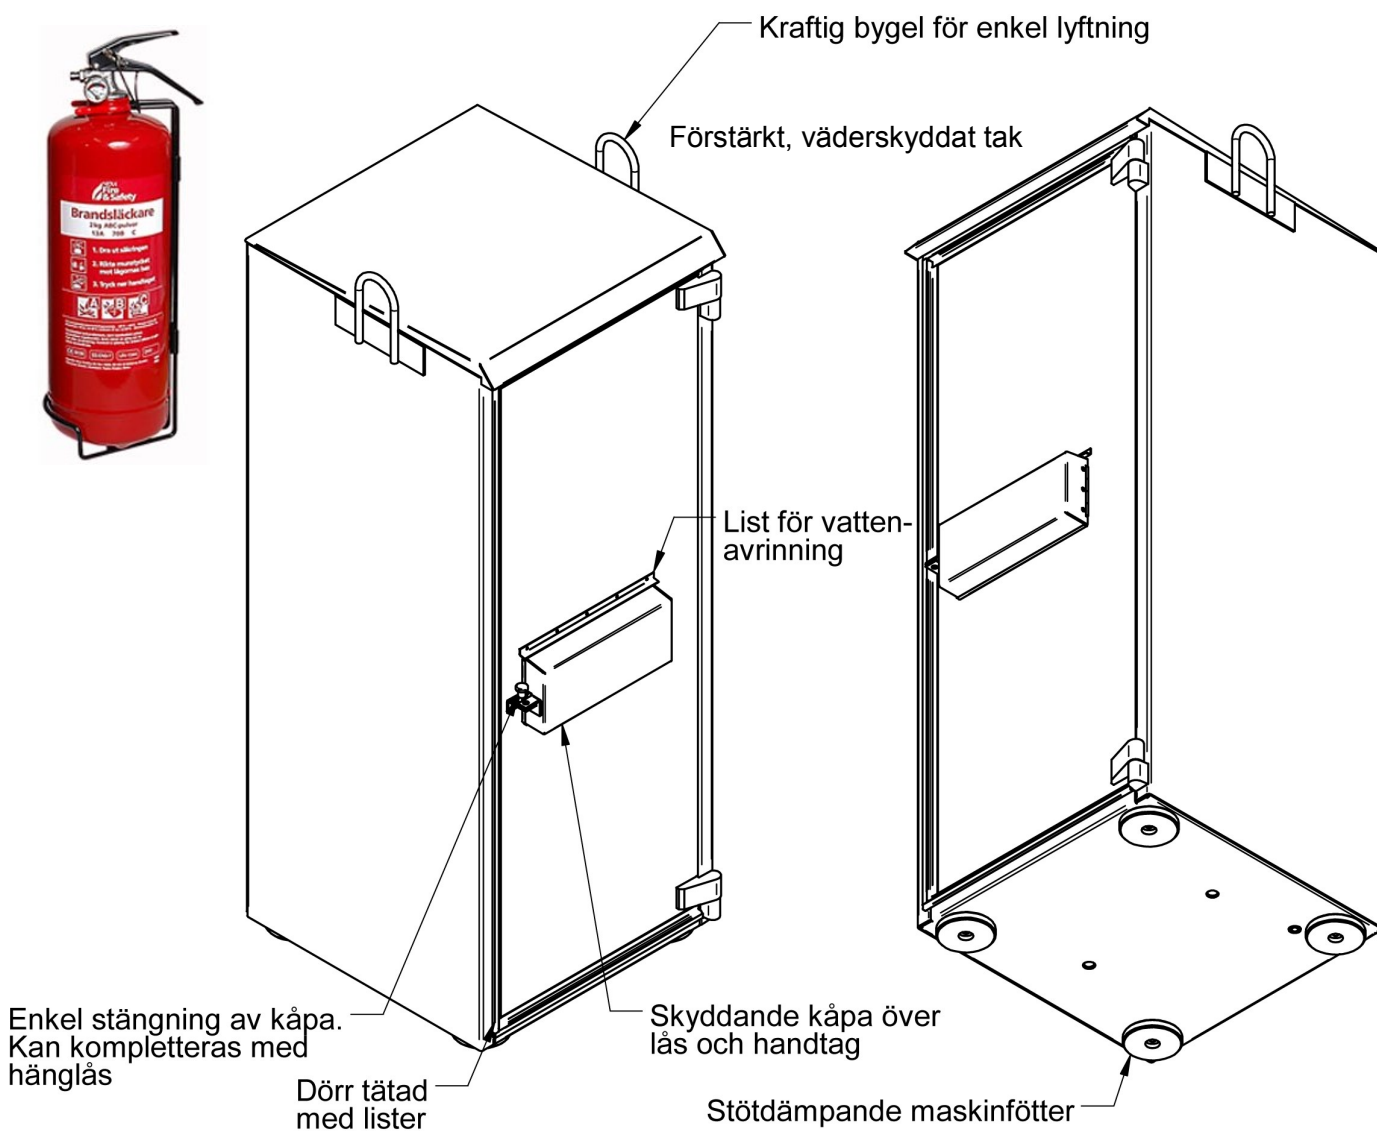

## Värdeskåp Grade III EN 1143-1

Modell	III-1500SP	III-1700 SP
<b>Utvändiga mått mm</b>		
Höjd	1834	2034
Bredd	698	1058
Djup *	728	1628
<b>Invändiga mått mm</b>		
Höjd	1500	1700
Bredd	500	860
Djup	400	1300
<b>Vikt kilo</b>	1140	2950
<b>Standardinredning</b>	3 hyllor	3 hyllor

## Modulvalv EN 1143-1

Roburs Modulvalv är moduluppbyggt och måttanpassas helt enligt kundönskemål.

Mått i dörröppning:  
Höjd: 2 000 mm, Bredd: 900 mm  
För enkel intransport av Europapall.