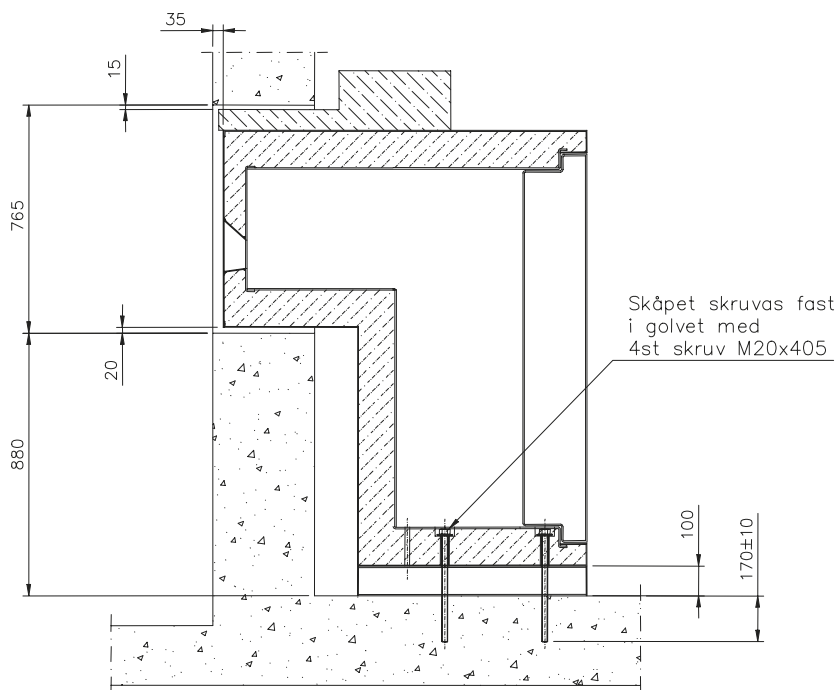

SERVICEBOX SA90-2/GRADE VI-EX

**Inbrottskydd**

Roburs Servicebox SA90-2/Grade VI-EX är certifierad av SIS enligt Europeisk standard EN-1143-1 och INSTA 611.

Beskrivning Värdeskåp

Fast gjuten isolering med armering.

Deponeringsutrymme:

Höjd: 70 mm
Bredd: 250 mm
Djup: 160 mm

Låsning

2 omställbara nyckellås typ FAS/S&G 6890.

På särskild beställning:

Elektroniskt kodlås, Wittkopp TwinLock 7220.

Färg

Front i aluminium finish. Värdeskåpet levereras i pärlvit strukturlack, RAL 9010.

Mått, vikt och kapacitet

Se omstående sida.

Inredning

Se omstående sida.

Mått, vikt och kapacitet

Modell	Servicebox VI-EX-1200	Servicebox VI-EX-1200 med kvittofunktion inkl. streckkodsläsare
Utvändiga mått mm		
Höjd	1560	1560
Bredd	760	760
Djup inkl. ryggstos (+ 55 mm för ratt)	1220	1220
Invändiga mått mm		
Höjd	1000	750
Bredd	500	500
Djup	400	400
Vikt kilo	2325	2325
Volym liter	200	150
Standard dörrhängning	Höger	Höger