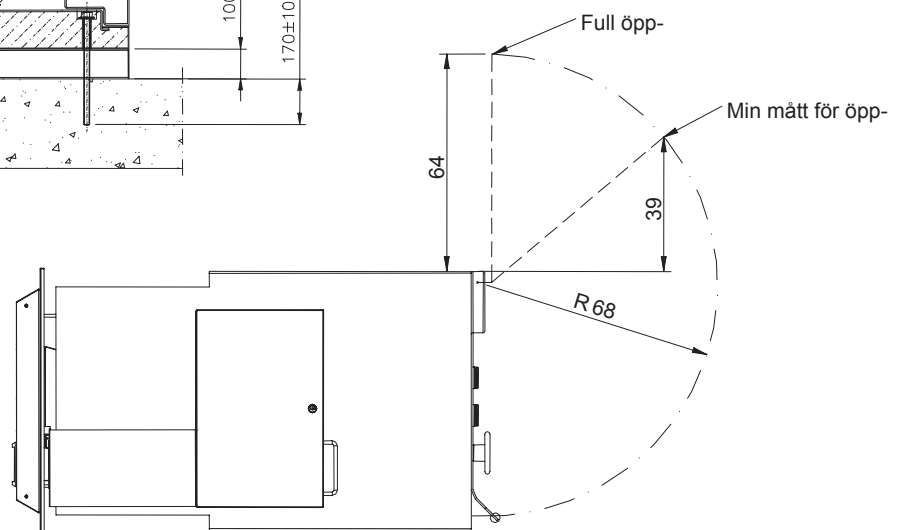

Deponeringsutrymme:

Höjd: 70 mm
Bredd: 250 mm
Djup: 160 mm

Låsning

2 omställbara nyckellås typ FAS/S&G 6890.

På särskild beställning:

Elektroniskt kodlås, Wittkopp TwinLock 7220.

Färg

Front i aluminium finish. Värdeskåpet levereras i pärlvit strukturlack, RAL 9010.

Mått, vikt och kapacitet

Se omstående sida.

Inredning

Se omstående sida.

Mått, vikt och kapacitet

Modell	Servicebox VI-EX-1200	Servicebox VI-EX-1200 med kvittofunktion inkl. streckkodsläsare
Utvändiga mått mm		
Höjd	1560	1560
Bredd	760	760
Djup inkl. ryggstos (+ 55 mm för ratt)	1220	1220
Invändiga mått mm		
Höjd	1000	750
Bredd	500	500
Djup	400	400
Vikt kilo	2325	2325
Volym liter	200	150
Standard dörrhängning	Höger	Höger